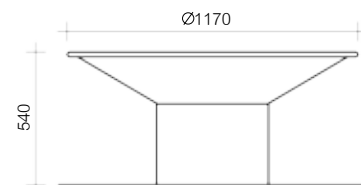

FO1

FO1 C

FO2

Accesorios / Accessories

*Portafuegos / Fireholder
AFO1-O2*

Accesorios / Accessories