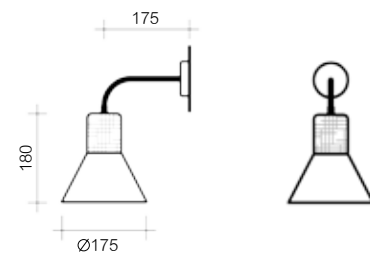

		RAL
Blanco / White		B
Negro / Black		N
Óxido Cian / Cyan Rust		OX
Oro viejo / Aged Gold		OV
Negro envejecido / Aged Black		NV

WMO2

E-27 Máx. 40w

WMO4

E-27 Máx. 40w

Madera / Wood

WMO1

E-27 Máx. 40w