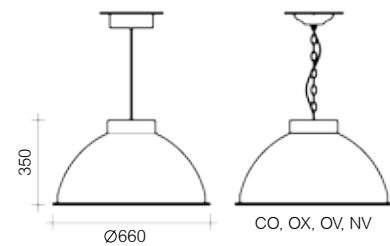

Con el objetivo de proporcionarles una total adaptabilidad a sus proyectos, bajo petición, ofrecemos una amplia gama de colores según carta Ral.

La colección / The collection

L15

Color de cable blanco, negro, marrón, dorado o rojo
Cable colour white, black, brown, gold or red