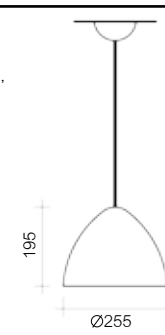

E-27 Máx. 40w

		RAL
Blanco / White		B
Negro / Black		N
Negro - Blanco / Black - White		N/B
Blanco - Oro / White - Gold		B/OR
Negro - Oro / Black - Gold		N/OR
Cobre envejecido / Aged Copper		CO
Óxido Cian / Cyan Rust		OX
Oro viejo / Aged Gold		OV
Negro envejecido / Aged Black		NV