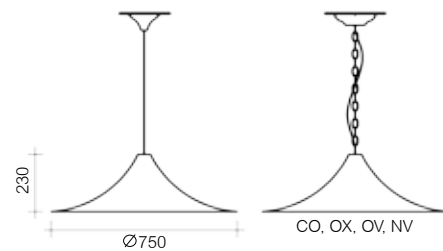

L16

Color de cable blanco, negro, marrón, dorado o rojo
Cable colour white, black, brown, gold or red

E-27 Máx. 40w

	RAL
	B
	N
	N/B
	B/OR
	N/OR
	CO
	OX
	OV
	NV

L17

Color de cable blanco, negro, marrón, dorado o rojo
Cable colour white, black, brown, gold or red

E-27 Máx. 40w

	RAL
	B
	N
	N/B
	B/OR
	N/OR
	CO
	OX
	OV
	NV