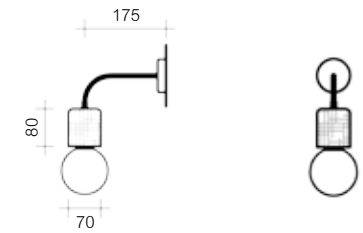

		RAL
Blanco / White		B
Negro / Black		N
Óxido Cian / Cyan Rust		OX
Oro viejo / Aged Gold		OV
Negro envejecido / Aged Black		NV

WMO2

E-27 Máx. 40w

WMO4

E-27 Máx. 40w

Madera / Wood

WMO1

E-27 Máx. 40w