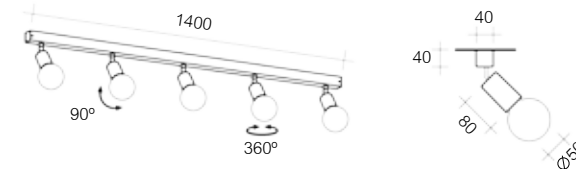

L 09.3

L 09.5

E-27 Máx. 40w

		RAL
Blanco / White		B
Negro / Black		N
Cobre envejecido / Aged Copper		CO
Óxido Cian / Cyan Rust		OX
Oro viejo / Aged Gold		OV
Negro envejecido / Aged Black		NV

V01

E-27 Máx. 40w