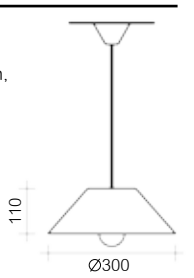

E-27 Máx. 40w

		RAL
Blanco / White		B
Negro / Black		N
Negro - Blanco / Black - White		N/B
Blanco - Oro / White - Gold		B/OR
Negro - Oro / Black - Gold		N/OR
Cobre envejecido / Aged Copper		CO
Óxido Cian / Cyan Rust		OX
Oro viejo / Aged Gold		OV
Negro envejecido / Aged Black		NV