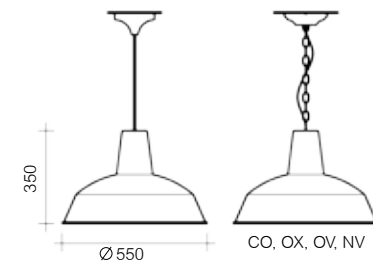

E-27 Máx. 40w

	RAL
Blanco / White	B
Negro / Black	N
Negro - Blanco / Black - White	N/B
Blanco - Oro / White - Gold	B/OR
Negro - Oro / Black - Gold	N/OR
Cobre envejecido / Aged Copper	CO
Óxido Cian / Cyan Rust	OX
Oro viejo / Aged Gold	OV
Negro envejecido / Aged Black	NV