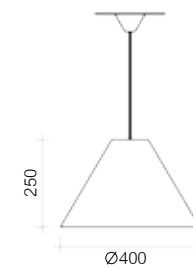

L21

Color de cable blanco, negro, marrón, dorado o rojo
Cable colour white, black, brown, gold or red