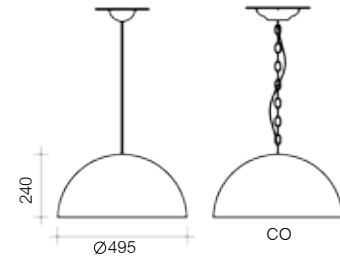

E-27 Máx. 40w

		RAL
Blanco / White		B
Negro / Black		N
Negro - Blanco / Black - White		N/B
Blanco - Oro / White - Gold		B/OR
Negro - Oro / Black - Gold		N/OR
Cobre envejecido / Aged Copper		CO