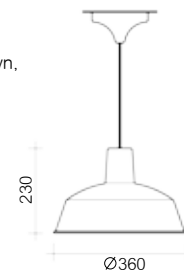

L06

Color de cable blanco, negro,
marrón, dorado o rojo
Cable colour white, black, brown,
gold or red

● E-27 Máx. 40w

		RAL
Blanco / White		B
Negro / Black		N
Negro - Blanco / Black - White		N/B
Blanco - Oro / White - Gold		B/OR
Negro - Oro / Black - Gold		N/OR
Cobre envejecido / Aged Copper		CO
Óxido Cian / Cyan Rust		OX
Oro viejo / Aged Gold		OV
Negro envejecido / Aged Black		NV