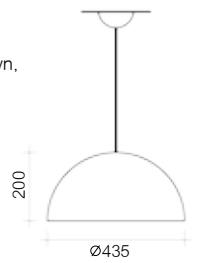

L16

Color de cable blanco, negro, marrón, dorado o rojo
Cable colour white, black, brown, gold or red

E-27 Máx. 40w 

	RAL
	B
	N
	N/B
	B/OR
	N/OR
	CO
	OX
	OV
	NV

L17

Color de cable blanco, negro, marrón, dorado o rojo
Cable colour white, black, brown, gold or red