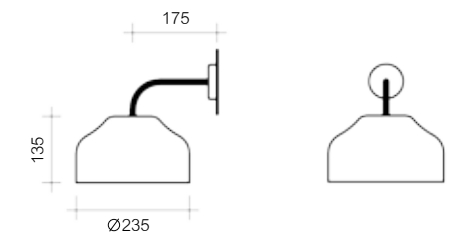

E-27 Máx. 40w

	RAL
	Blanco / White B
	Negro / Black N
	Negro - Blanco / Black - White N/B
	Blanco - Oro / White - Gold B/OR

	Negro - Oro / Black - Gold N/OR
	Cobre envejecido / Aged Copper CO
	Óxido Cian / Cyan Rust OX
	Oro viejo / Aged Gold OV
	Negro envejecido / Aged Black NV

	RAL
	Blanco / White B
	Negro / Black N
	Negro - Blanco / Black - White N/B
	Blanco - Oro / White - Gold B/OR

	Negro - Oro / Black - Gold N/OR
	Cobre envejecido / Aged Copper CO
	Óxido Cian / Cyan Rust OX
	Oro viejo / Aged Gold OV
	Negro envejecido / Aged Black NV