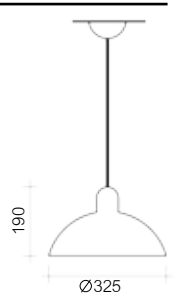

L25

Color de cable blanco, negro, marrón, dorado o rojo
Cable colour white, black, brown, gold or red