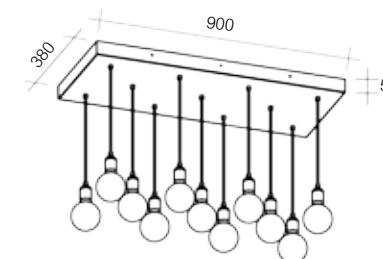

C11

E-27 Máx. 40w

	RAL
Blanco / White	B
Negro / Black	N
Óxido Cian / Cyan Rust	OX
Oro viejo / Aged Gold	OV
Negro envejecido / Aged Black	NV