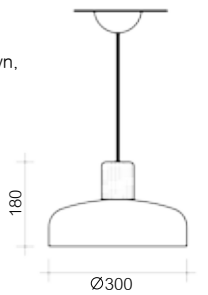

MO2

Color de cable blanco, negro, marrón, dorado o rojo
Cable colour white, black, brown, gold or red