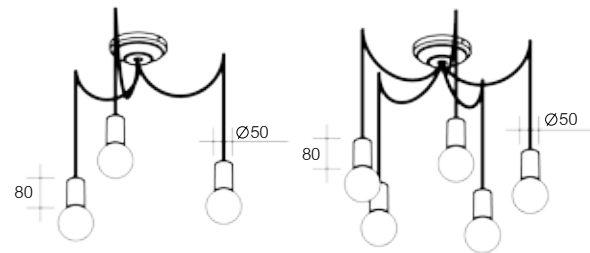

L09.3 / L09.5

Color de cable blanco, negro, marrón, dorado o rojo
Cable colour white, black, brown, gold or red

L 09.3

L 09.5

E-27 Máx. 40w

		RAL
Blanco / White		B
Negro / Black		N
Cobre envejecido / Aged Copper		CO
Óxido Cian / Cyan Rust		OX
Oro viejo / Aged Gold		OV
Negro envejecido / Aged Black		NV