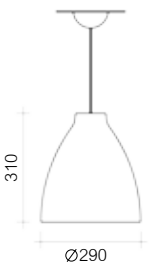

LO8

Color de cable blanco, negro, marrón, dorado o rojo
Cable colour white, black, brown, gold or red