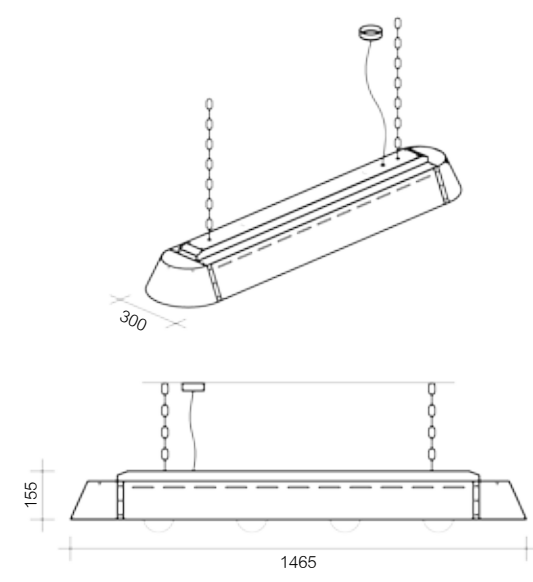

E-27 Máx. 40w

- RAL
- Blanco / White B
- Negro / Black N
- Óxido Cian / Cyan Rust OX
- Oro viejo / Aged Gold OV
- Negro envejecido / Aged Black NV