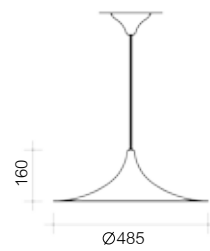

 E-27 Máx. 40w 

	RAL
	B
	N
	N/B
	B/OR
	N/OR
	CO
	OX
	OV
	NV

L13

Color de cable blanco, negro, marrón, dorado o rojo
Cable colour white, black, brown, gold or red

E-27 Máx. 40w

	RAL
Blanco / White	B
Negro / Black	N
Negro - Blanco / Black - White	N/B
Blanco - Oro / White - Gold	B/OR
Negro - Oro / Black - Gold	N/OR
Cobre envejecido / Aged Copper	CO
Óxido Cian / Cyan Rust	OX
Oro viejo / Aged Gold	OV
Negro envejecido / Aged Black	NV