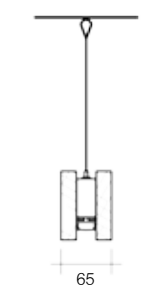

V02

Madera / Wood

V02 - 45

V02 - 65

Tira LED 14,4W / LED strip 14,4W 

C07 / C11

Color de cable blanco, negro, marrón, dorado o rojo
 Cable colour white, black, brown, gold or red

C07