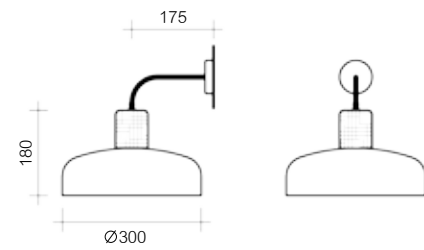

E-27 Máx. 40w