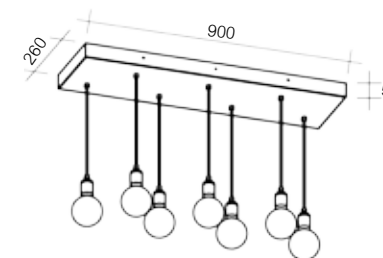

V02

Madera / Wood

V02 - 45

V02 - 65

Tira LED 14,4W / LED strip 14,4W 

C07 / C11

Color de cable blanco, negro, marrón, dorado o rojo
 Cable colour white, black, brown, gold or red

C07