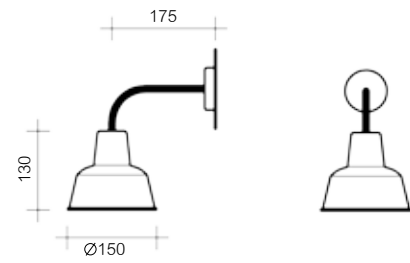

E-27 Máx. 40w