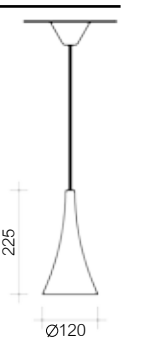

E-27 Máx. 40w

		RAL
Blanco / White		B
Negro / Black		N
Negro - Blanco / Black - White		N/B
Blanco - Oro / White - Gold		B/OR
Negro - Oro / Black - Gold		N/OR