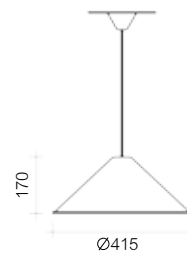

E-27 Máx. 40w

	RAL
Blanco / White	B
Negro / Black	N
Negro - Blanco / Black - White	N/B
Blanco - Oro / White - Gold	B/OR
Negro - Oro / Black - Gold	N/OR
Cobre envejecido / Aged Copper	CO
Óxido Cian / Cyan Rust	OX
Oro viejo / Aged Gold	OV
Negro envejecido / Aged Black	NV