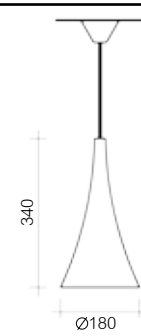

E-27 Máx. 40w

		RAL
Blanco / White		B
Negro / Black		N
Negro - Blanco / Black - White		N/B
Blanco - Oro / White - Gold		B/OR
Negro - Oro / Black - Gold		N/OR