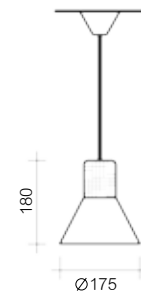

E-27 Máx. 40w

		RAL
Blanco / White		B
Negro / Black		N
Negro - Blanco / Black - White		N/B
Blanco - Oro / White - Gold		B/OR
Negro - Oro / Black - Gold		N/OR
Cobre envejecido / Aged Copper		CO
Óxido Cian / Cyan Rust		OX
Oro viejo / Aged Gold		OV
Negro envejecido / Aged Black		NV