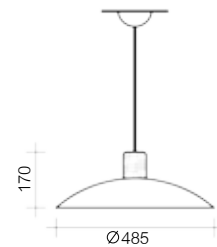

MO2

Color de cable blanco, negro, marrón, dorado o rojo
 Cable colour white, black, brown, gold or red

E-27 Máx. 40w

MO3

Color de cable blanco, negro, marrón, dorado o rojo
 Cable colour white, black, brown, gold or red