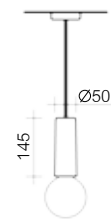

L10

E-27 Máx. 40w

		RAL
Blanco / White		B
Negro / Black		N
Cobre envejecido / Aged Copper		CO
Óxido Cian / Cyan Rust		OX
Oro viejo / Aged Gold		OV
Negro envejecido / Aged Black		NV