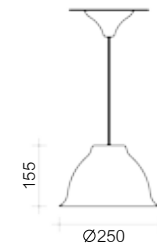

E-27 Máx. 40w

		RAL
Blanco / White		B
Negro / Black		N
Negro - Blanco / Black - White		N/B
Blanco - Oro / White - Gold		B/OR
Negro - Oro / Black - Gold		N/OR
Cobre envejecido / Aged Copper		CO
Óxido Cian / Cyan Rust		OX
Oro viejo / Aged Gold		OV
Negro envejecido / Aged Black		NV