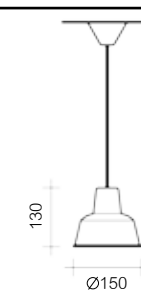

E-27 Máx. 40w

L20

Color de cable blanco, negro, marrón, dorado o rojo
Cable colour white, black, brown, gold or red