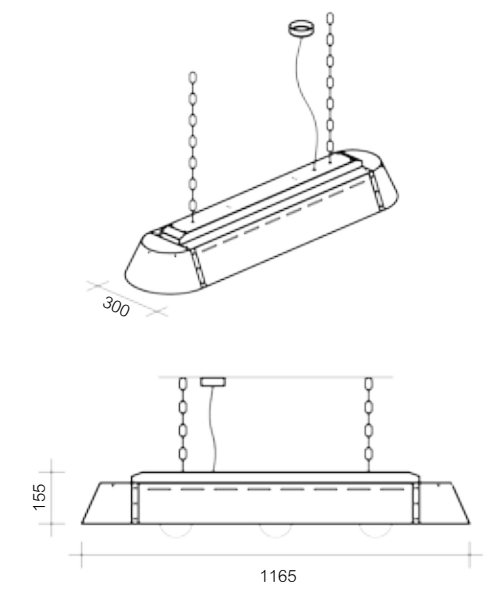

V04

E-27 Máx. 40w  

-  RAL
- Blanco / White  B
- Negro / Black  N
- Óxido Cian / Cyan Rust  OX
- Oro viejo / Aged Gold  OV
- Negro envejecido / Aged Black  NV

V03

E-27 Max. 40w  

-  RAL
- Blanco / White  B
- Negro / Black  N
- oxido Cian / Cyan Rust  OX
- Oro viejo / Aged Gold  OV
- Negro envejecido / Aged Black  NV