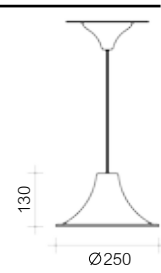

E-27 Máx. 40w

		RAL
Blanco / White		B
Negro / Black		N
Negro - Blanco / Black - White		N/B
Blanco - Oro / White - Gold		B/OR
Negro - Oro / Black - Gold		N/OR
Cobre envejecido / Aged Copper		CO
Óxido Cian / Cyan Rust		OX
Oro viejo / Aged Gold		OV
Negro envejecido / Aged Black		NV